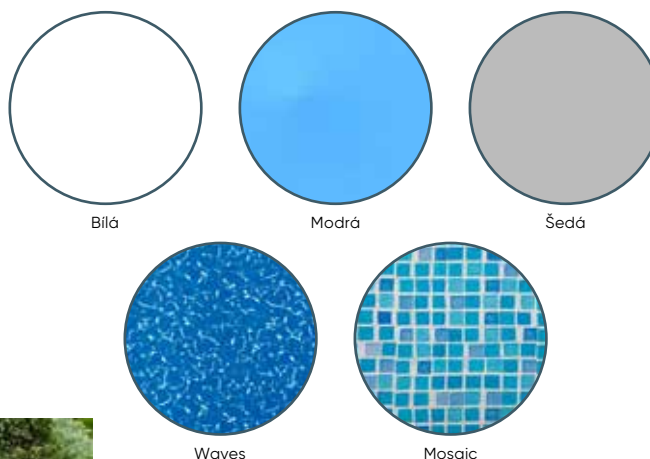

ČÍSLO POLOŽKY	501320045KE	501320018KE
Horní lišta pro bazény o rozměru	5,25 x 3,2 m; 6,0 x 3,2 m	7,0 x 3,5 m
Barva lišty	modrá	modrá

BAZÉNOVÉ FÓLIE PRO NADZEMNÍ BAZÉNY

Kompletní sortiment náhradních fólií

+ VÝHODY

- + Pro kruhové i oválné bazény.
- + Vyrobeny z panenského vinylu.
- + Se speciální vrstvou proti blednutí a UV záření.
- + Odolné vůči oděru a bazénové chemii.
- + Jednoduchá instalace přetažením fólie přes stěnu a zafixováním lištou.