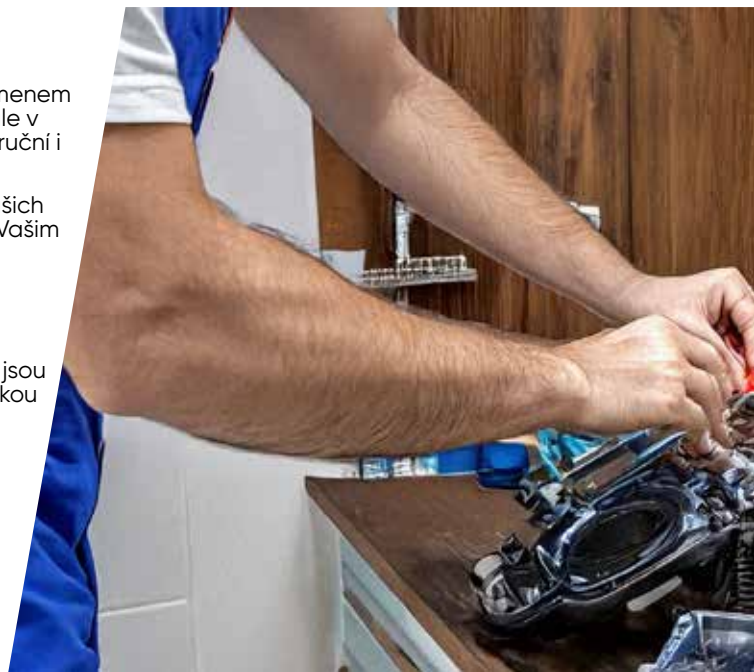

SERVISNÍ ZÁZEMÍ V ČR

Jsme přesvědčeni, že kvalitní služby jsou základním kamenem Vaší spokojenosti. Proto je pro Vás k dispozici na centrále v Dolních Jirčanech u Prahy naše servisní centrum pro záruční i pozáruční opravy.

Náš odborný tým Vám ochotně pomůže se servisem Vašich výrobků. Rychle a kvalitně. Abyste se Vy mohli věnovat Vašim zákazníkům.

Součástí servisu je i centrum náhradních dílů pro naše výrobky.

V případě realizace zakázkových produktů u zákazníka jsou naši techničtí poradci připraveni pomoci Vám s technickou částí a specifickými požadavky zákazníka a nalézt tak nejlepší možné řešení.

Rádi Vám vysvětlíme instalaci produktů a dovedeme společně Váš projekt ke zdárnému konci.