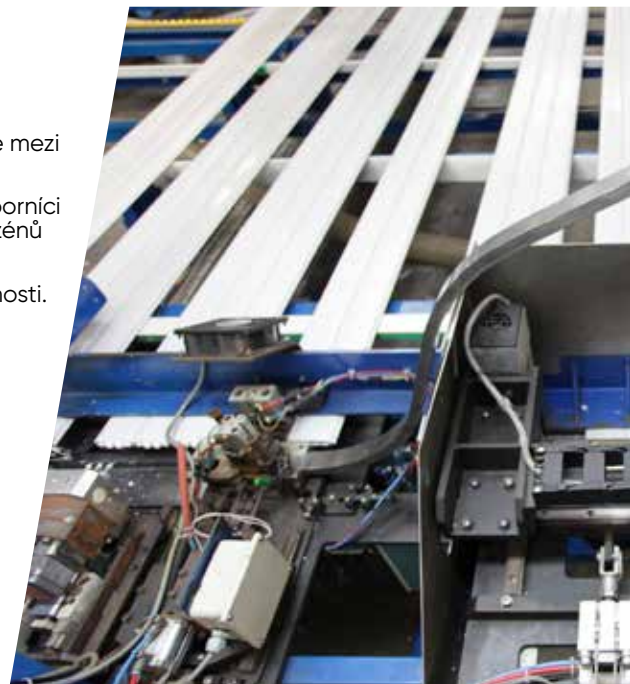

Věříme, že se Vám s našimi produkty bude dobře pracovat. Podporu Vám bude zajišťovat náš česko-slovenský tým, jak pro oblast obchodně-marketingovou, tak odborné technické poradenství.

Na sezónu 2025 jsme přichystali nové servisní zázemí a nový portál náhradních dílů, abychom neustále zlepšovali kvalitu námi poskytovaných služeb.

Rychlé dodání zboží zajišťují naše 2 distribuční centra. Pro sezónu 2025 můžete k osobním odběrnům nově využívat náš sklad v Dolních Jirčanech u Prahy. V Dolních Jirčanech zároveň naleznete vzorkovnu, která je k dispozici pro fyzické ukázky zboží jak pro Vás, tak Vaše zákazníky. Neváhejte se na nás obracet s Vašimi podněty, žádostmi a dotazy.

Přejeme Vám úspěšnou sezónu 2025 a těšíme se na spolupráci.

Michal Dluhoš a Lukáš Petr

JSME VÝROBCE

V Evropě máme 16 vlastních výrobních závodů, díky čemuž patříme mezi největší výrobce bazénů a bazénových technologií.

Jsme specialisté na výrobu bazénových produktů na zakázku, odborníci na bazénovou chemii. Naše zkušenosti s výrobou různých typů bazénů nás řadí mezi experty v tomto segmentu.

Většina našich výrobků je automatizována, zakládáme si na udržitelnosti. Naše výrobní závody plní přísné bezpečnostní normy.

V roce 2024 jsme vyrobili:

- **25 000** fólií na zakázku
- **17 000** lamelových zakrytí
- **100 000** krycích plachet
- **40 000** tun bazénové chemie