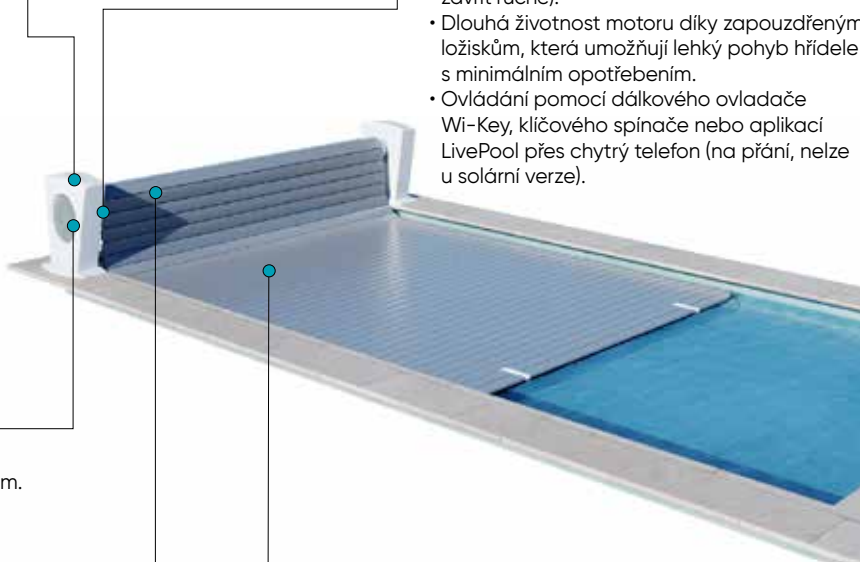

3 ZÁMKY

(Vždy na začátku a konci lamel pro maximální bezpečnost)

- Pushlock