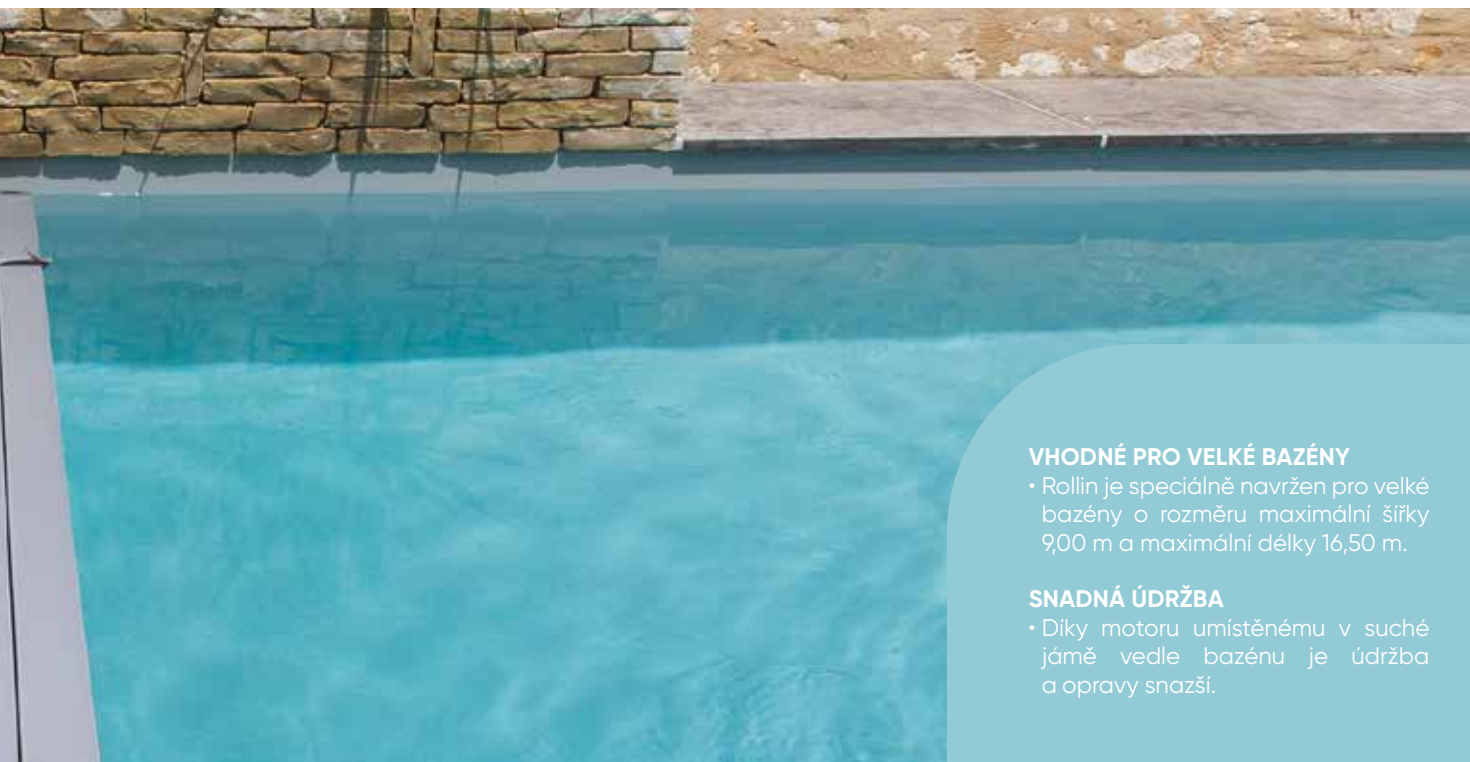

VHODNÉ PRO VELKÉ BAZÉNY

- Rollin je speciálně navržen pro velké bazény o rozměru maximální šířky 9,00 m a maximální délky 16,50 m.

SNADNÁ ÚDRŽBA

- Díky motoru umístěnému v suché jámě vedle bazénu je údržba a opravy snazší.

★ MOŽNOSTI

UZEMNĚNÍ PROTI BLUDNÝM PROUDŮM

Uzemnění instalované na potrubí umožňuje ochranu proti bludným proudům a tím zabezpečit celou instalaci kolem bazénu (nezbytné pro bazén z kovové konstrukce).

SECURIWALL - BEZPEČNOSTNÍ CLONA NAVÍJENÍ

Silná a pevná oddělovací stěna je vhodným doplňkem k systému Rollin v případě renovace bazénu a instalace lamel.

KONZOLE PRO INSTALACI BEZ PODPĚŘ

Podpůrné konzole pokud chcete mít kryt bez viditelných nosníků.

OCHRANA VNITŘNÍ FÓLIE

Chrání vnitřní fólii před třením lamel a zabraňuje jejímu poškození.

LivePool

MOŽNOST

Otevírání a zavírání automatické rolety pomocí chytrého telefonu díky aplikaci LivePool.