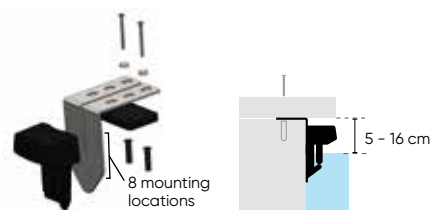

2 NÁSTĚNNÝ DRŽÁK A ZÁVĚSNÝ MONTÁŽNÍ DÍL PRO UCHYCENÍ HÁKU

Držák z nerezové oceli (316L, odolné soli). S 8mi montážními otvory pro přizpůsobení úrovně vody v bazénu.

Nastavitelný závěsný držák.

VLASTNOSTI

- Kryt vyrobený z materiálu ABS a závěsný držák z nerezové oceli 316L.
- K dispozici v nastavitelné závěsné verzi.
- Na výběr ve 4 barvách: bílá, světle šedá, antracitově šedá a černá.

POŽADAVKY

- Úroveň hladiny vody musí být kontrolována tak, aby byla zajištěna správná funkce zámkového setu. Mělo by být k dispozici automatické dopouštění vody.
- Každý automatický zámek musí být umístěn maximálně 90 cm od každé hrany a maximální vzdálenost mezi nimi nesmí přesáhnout 3,24 m.
- Bude nutné nainstalovat speciální ovládací skříň Pushlock, která bude elektricky připojena ke každému automatickému zámku Pushlock (dodáváno jako volitelné příslušenství).