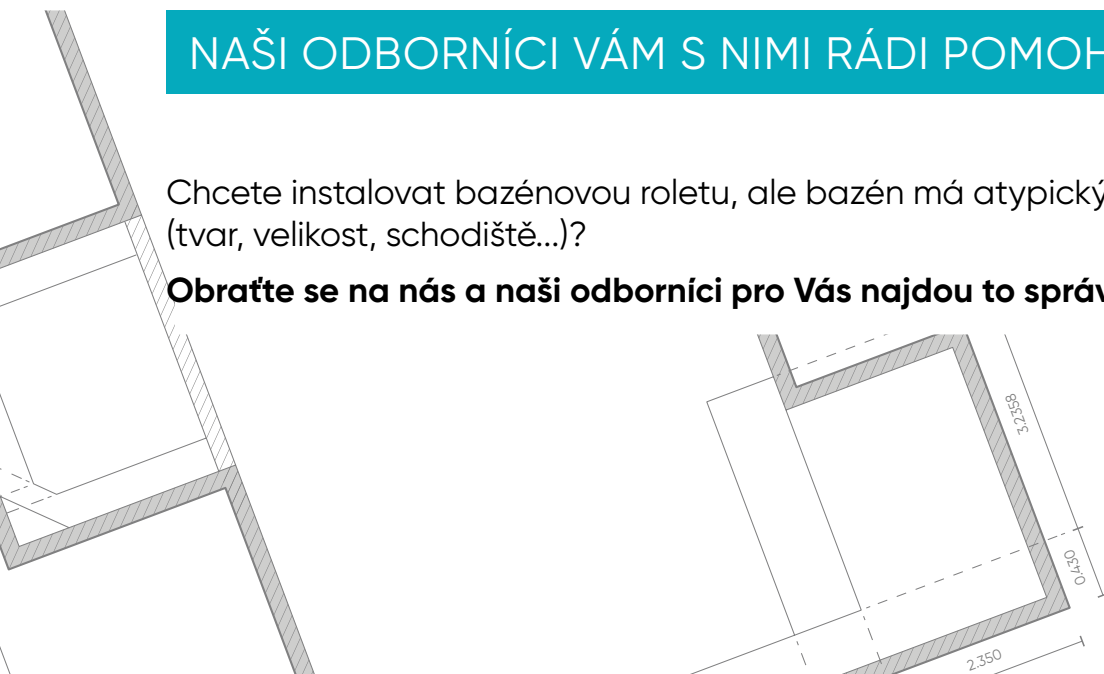

SVĚŘTE NÁM I NÁROČNÁ ŘEŠENÍ LAMELOVÝCH ZAKRYTÍ,

NAŠI ODBORNÍCI VÁM S NIMI RÁDI POMOHOU!

Chcete instalovat bazénovou roletu, ale bazén má atypický rozměr (tvar, velikost, schodiště...)?

Obraťte se na nás a naši odborníci pro Vás najdou to správné řešení.