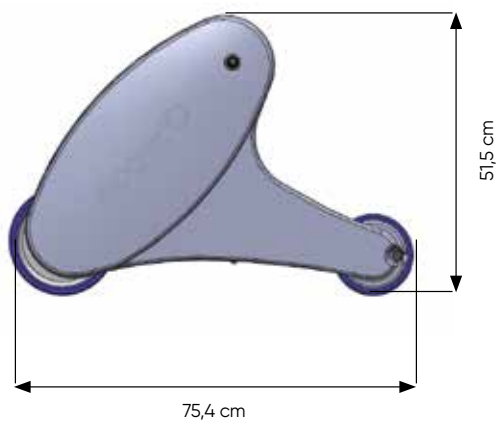

Bílá

Šedá

Běžová

ROZMĚR KONCOVÝCH STOJEN

SOLÁRNÍ POLYKARBONÁTOVÉ LAMELY

Standardní, ultra-odolné solární lamely, které ohřívají vodu v bazénu

+ VÝHODY

- + Extrémní odolnost proti nárazům a krupobití.
- + Vhodné pro nadzemní i zapuštěné automatické roletové kryty.
- + Snižovaný průměr návinu.
- + Povrchová úprava s ochranou proti UV záření – zvyšuje životnost.