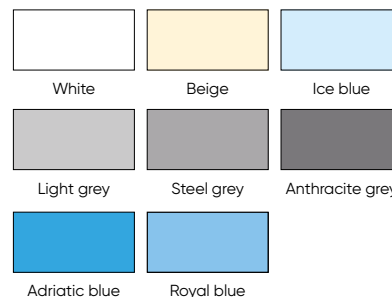

FÓLIE PROTISKLUZOVÁ KOLEKCE NA SCHODY A MĚLKČINY

Protiskluzová bezpečnostní fólie, která zajišťuje pohodlný přístup do bazénu po schodech a do mělkých částí

+ VÝHODY

- + Protiskluzová fólie s povrchovým designem Del Rio (texturou vhodnou do vody).
- + Prevence proti uklouznutí a pádů na schodech nebo v mělkých oblastech.
- + Perfektně se hodí ke všem ostatním fóliím v nabídce.

ESTETICKÁ A PROTISKLUZOVÁ FÓLIE

- Její bezpečnost proti sklouznutí je definována bezpečnostní normou a je ve třídě C (určeno pro šikminy v mokřém prostředí).
- Prevence pádů na schodech nebo v mělkých oblastech bazénu, což zajišťuje bezpečnost jak pro děti, tak pro dospělé.
- Splňuje požadavky na odolnost a těži z precizní výroby na nejmodernějších francouzských svařovacích linkách.
- Tuto fólii lze kombinovat s jakýmkoli jinými fóliemi z nabídky:
  - Vyberte si jak chcete mít schody s protiskluzem definované: celé schody nebo jen schodištové nášlapy.
  - V bazénu po celé ploše včetně stěn nebo pouze na dně nebo pouze na části dna v mělké oblasti.

BARVY

TLOUŠŤKA FÓLIE 1,01 MM

FÓLIE S VYSOKOU KVALITOU VÝROBY

Dokonalé svařování: vysokofrekvenční svařování zabraňuje vlnění materiálů a zaručuje dokonalý tvar fólie s pevnými spoji.

Perfektní přizpůsobení: výrobní proces umožňuje minimalizovat smrštění, což zajišťuje dokonalou fólii na míru. Dokonale se přizpůsobí nerovnostem povrchu bazénu.

Pomoc při instalaci: každý roh je označen pro snadnější orientaci.

BAZÉN S NEOBVYKLÝM TVAREM?

Neváhejte nás kontaktovat i s realizací bazénů s neobvyklými tvary. Svěřte nám i Vaše nejnáročnější projekty!

POTŘEBUJETE VYMĚNIT FÓLII?

Námi dodané a vyrobené fólie mají jedinečné ID a proto ji můžeme v budoucnu lehce identifikovat a rychleji vyrobit. Tím ušetříte čas při měření a vyhnete se prázdnému bazénu během sezony a výroby fólie.

ZDRAVOTNĚ NEZÁVADNÉ FÓLIE

Všechny naše fólie splňují přísnou evropskou normu, která definuje materiálové složení bez toxických látek. Tuto normu musí mimo jiné splňovat i výrobci dětských hraček.