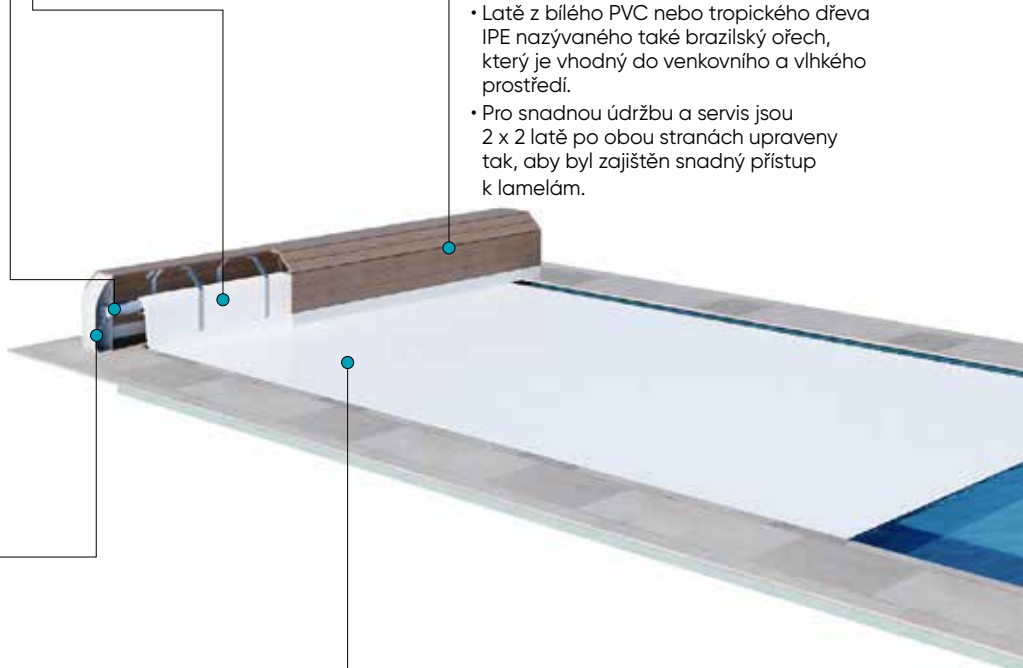

2 TRUBKA HŘÍDELE Z ELOXOVANÉHO HLINÍKU

3 ZAKRYTÍ

- K dispozici v elektrické nebo solární verzi.
- Latě z bílého PVC nebo tropického dřeva IPE nazývaného také brazilský ořech, který je vhodný do venkovního a vlhkého prostředí.
- Pro snadnou údržbu a servis jsou 2 x 2 latě po obou stranách upraveny tak, aby byl zajištěn snadný přístup k lamelám.

6 KONSTRUKCE ZAKRYTÍ

- Nerezové (AISA 316) ocelové oblouky.
- Bílé lakované hliníkové koncové plochy a nosníky.
- Boční kryt z extrudovaného ABS-PMMA plastu a akrylu pro zvýšení pevnosti a odolnosti proti mechanickému poškození.

5 LAMELY

- Neprůhledné PVC lamely 84 mm.
- Neprůhledné PVC lamely 69 mm.
- Solární polykarbonátové lamely.

4 ZÁMKY

- Pushlock automatic
- Pushlock

NEW