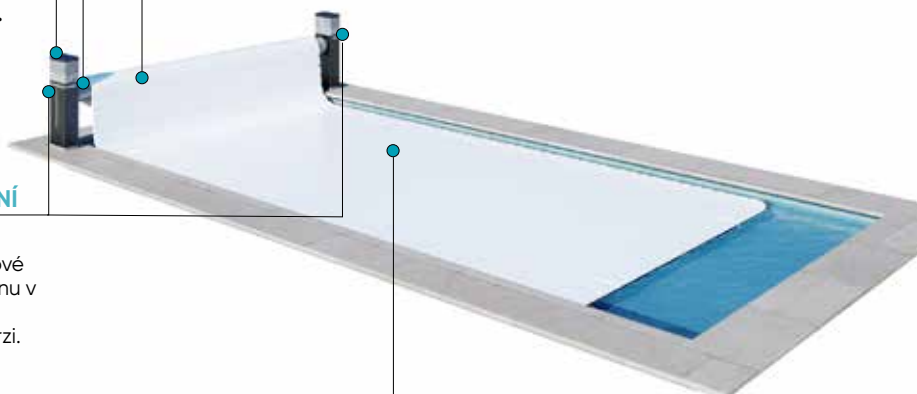

1 KONCOVÉ STOJNY

- Na výběr je v elektrické nebo solární verzi.
- Koncové stojny jsou vyrobeny z hliníku, které odolávají povětrnostním vlivům.
- Barevným výběrem doladíte design zakrytí - černá, šedá nebo béžová možnost koncových stojen.
- Decentní a přesto robustní a pevné koncové stojny o rozměru 98 x 175 mm
- **Možnost zvukového systému Pool Sound pro přehrávání hudby. Propojeno s chytrým telefonem přes Bluetooth® reproduktory v koncových stojnách.**

2 DEKORATIVNÍ LED OSVĚTLENÍ

- 12 V LED pásky s diodami
- Vypínač zapnuto/vypnuto na koncové stojně nebo pomocí chytrého telefonu v aplikaci.
- K dispozici pouze pro elektrickou verzi.

4 ZÁMKY

(Vždy na začátku a konci lamel pro maximální bezpečnost)

- Pushlock

3 MOTORIZACE

Trubkový elektrický motor

- Mechanické nastavení "dorazů" pro přesný dojezd lamel, motor včetně volnoběžného provozu (používá se k odvinutí lamel v případě výpadku elektrické energie k zajištění bezpečnosti bazénu - lze otevřít/zavřít ručně).
- Dlouhá životnost motoru díky zapouzdřeným ložiskům, která umožňují lehký pohyb hřídele s minimálním opotřebením.
- Ovládání pomocí dálkového ovladače Wi-Key, klíčového spínače nebo aplikací LivePool přes chytrý telefon (na přání, nelze u solární verze).

6 TRUBKA HŘÍDELE Z ELOXOVANÉHO HLINÍKU

5 LAMELY

- Neprůhledné PVC lamely 84 mm.
- Neprůhledné PVC lamely 69 mm.
- Solární polykarbonátové lamely.