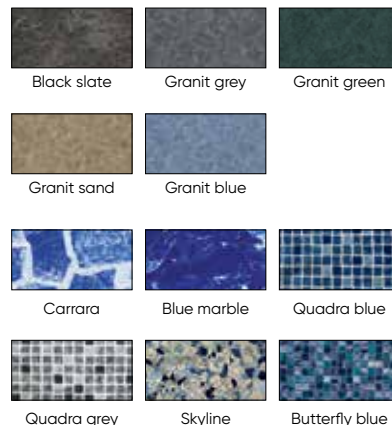

VZOROVANÁ O TLOUŠŤCE 0,8 MM