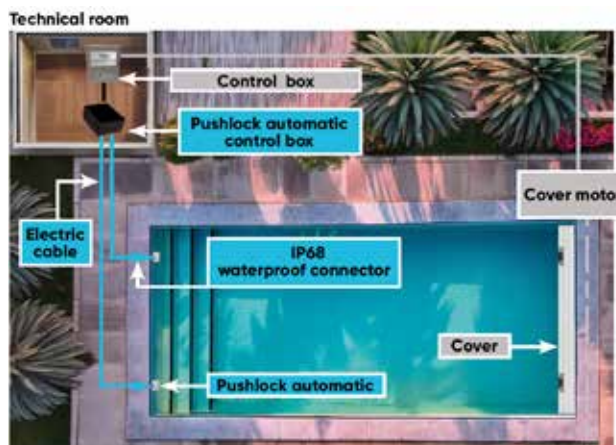

AUTOMATICKÝ SYSTÉM ZAMYKÁNÍ PUSHLOCK AUTOMATIC

Automatický zámkový set pro lamelové kryty

DEL

+ VÝHODY

- + Automatické uzamčení a odemykání lamelového krytu bez lidského zásahu.
- + Dostupné ve 4 barvách.
- + Kompatibilní se všemi typy lamel.

• Patentovaný systém navržený a vyvinutý skupinou CF.

- Automatický zámkový set pro lamelové kryty, který zaručí bezpečí pro Vaše okolí u bazénu.
- Díky patentovanému systému už nemusí uživatel ručně zamykat nebo odemykat každý zámek zvlášť. Systém ovládání Wi-Key nebo aplikací LivePool nebo klíčovým spínačem se lamelový kryt otevírá nebo zavírá a zabezpečuje jedním pokynem.
- Pouze pro obdélníkové bazény (dostupné s radiusem až 50 cm – není k dispozici pro bazény s vnějšími schody).

1 ZESÍLENÁ HLAVNÍ LAMELA S INTEGROVANÝM ZACVAKNUTÍM

Kompatibilní s neprůhlednými PVC lamelami 69, solárními polykarbonátovými lamelami a neprůhlednými PVC lamelami 84.

2 NÁSTĚNNÝ DRŽÁK A ZÁVĚSNÝ MONTÁŽNÍ DÍL PRO UCHYCENÍ HÁKU

Držák z nerezové oceli (316L, odolné soli). S 8mi montážními otvory pro přizpůsobení úrovně vody v bazénu.

VLASTNOSTI

- Kryt vyrobený z materiálu ABS a závěsný držák z nerezové oceli 316L.
- K dispozici v nastavitelné závěsné verzi.
- Na výběr ve 4 barvách: bílá, světle šedá, antracitově šedá a černá.

POŽADAVKY

- Úroveň hladiny vody musí být kontrolována tak, aby byla zajištěna správná funkce zámkového setu. Mělo by být k dispozici automatické dopouštění vody.
- Každý automatický zámek musí být umístěn maximálně 90 cm od každé hrany a maximální vzdálenost mezi nimi nesmí přesáhnout 3,24 m.
- Bude nutné nainstalovat speciální ovládací skříň Pushlock, která bude elektricky připojena ke každému automatickému zámku Pushlock (dodáváno jako volitelné příslušenství).