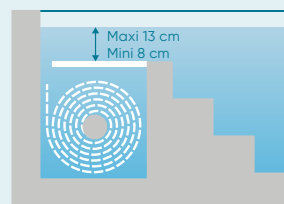

Rollinside

INFO

KOMPLETNÍ SADA OBSAHUJE:

- Zpevněnou hlavní lamelu
- Pushlock automatickou zámkovou sadu
- Pushlock automatickou řídicí skříňku

ŠÍŘKA BAZÉNU	POČET ZÁMKŮ
Od 2,00 do 5,04 m	2
Od 5,05 do 8,028 m	3
Od 8,29 do 10,00 m	4