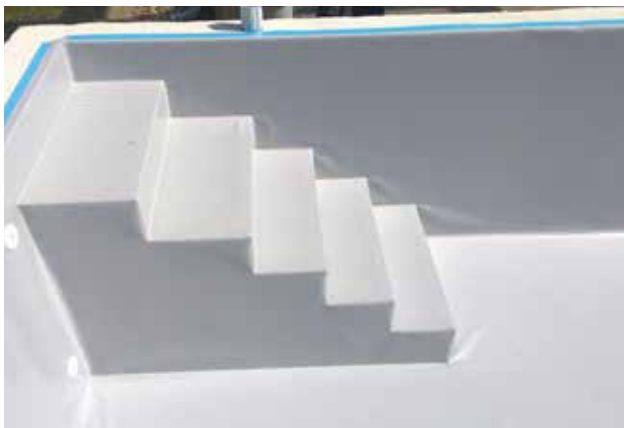

Schodiště Komfort 5-ti schodové