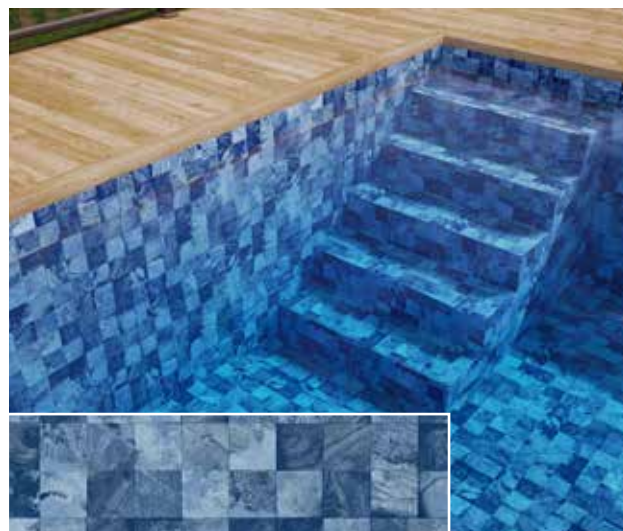

AŽ DO
33°C

K DISPOZICI
UCPÁVKA
ZÁMKU

VYSOKÁ KVALITA
ZPRACOVÁNÍ

15 let
ZÁRUKA

3 roky
ZÁRUKA

NA VODĚODOLNOST PROTI SKVRNÁM

TILES KOLEKCE

Fidji blue