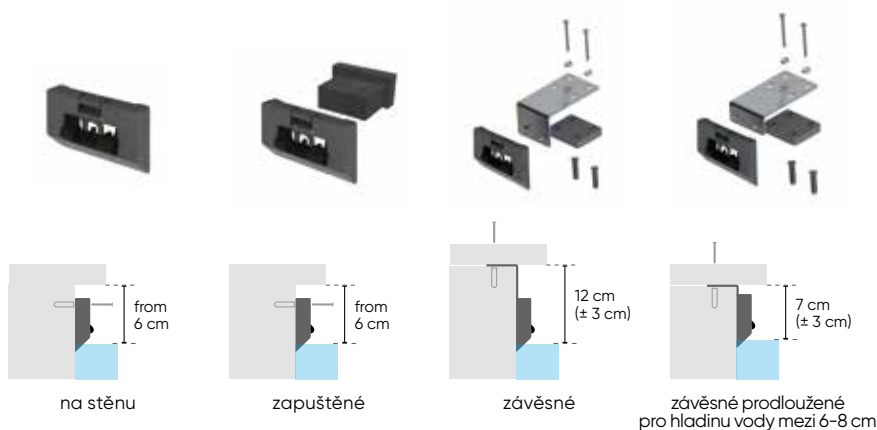

ZÁVĚSNÁ MONTÁŽ

Barva závěsné montáže odpovídá barvě zámků Pushlock:

BARVA KRYTŮ	BARVA ZÁVĚSU
White	White
Beige	Beige
Dark blue	White
Light grey	Grey
Dark grey	Grey
Argile green	White

Pro přelivový bazén budou sady závěsných montáží dodány v neupravené nerezové oceli.