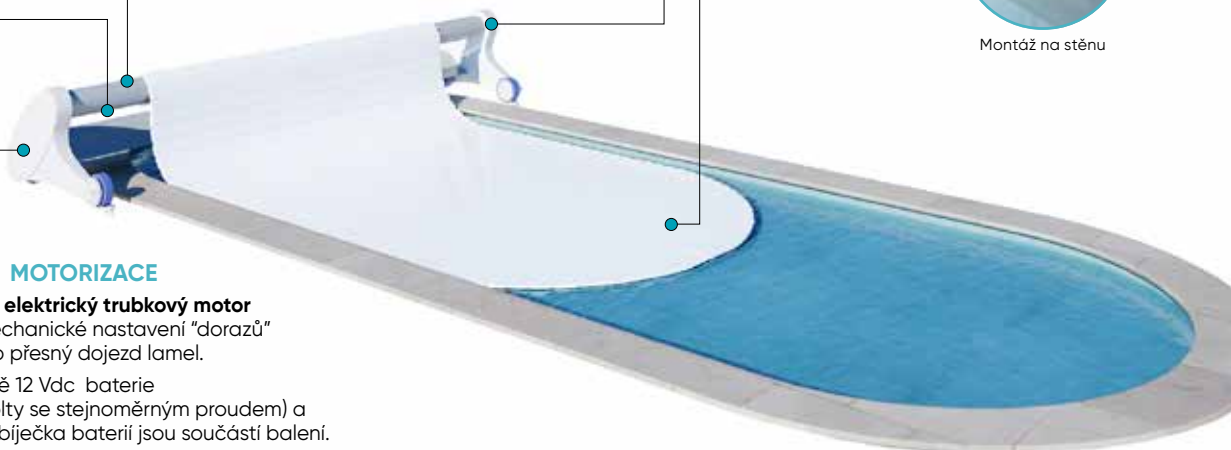

5 ZAMYKÁNÍ

- Pushlock

Montáž na stěnu

6 MOTORIZACE

12 V elektrický trubkový motor

- Mechanické nastavení "dorazů" pro přesný dojezd lamel.
- Dvě 12 Vdc baterie (volty se stejným proudem) a nabíječka baterií jsou součástí balení.