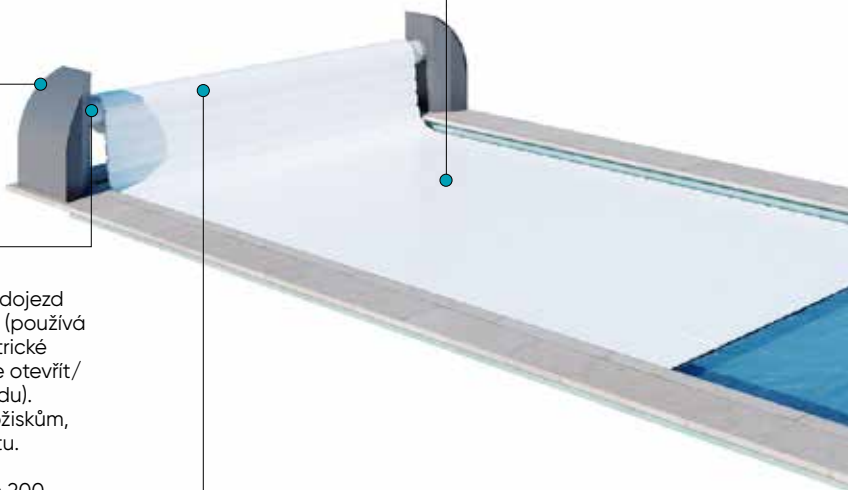

3 ZÁMKY

(Vždy na začátku a konci lamel pro maximální bezpečnost)

- Pushlock

Montáž na stěnu

4 LAMELY

- Neprůhledné PVC lamely 84 mm.
- Neprůhledné PVC lamely 69 mm.
- Solární polykarbonátové lamely.

5 TRUBKA HŘÍDELE Z ELOXOVANÉHO HLINÍKU