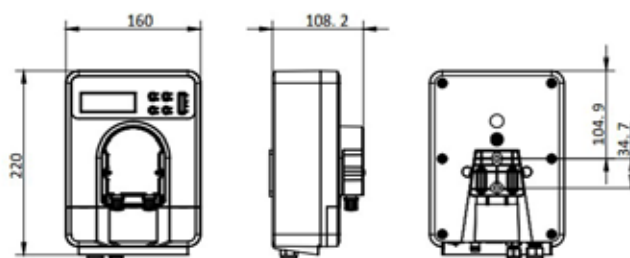

ROZMĚRY JEDNOTKY

VLASTNOSTI PRODUKTU

Emaux DP300-X-PH a **Emaux DP300-X-ORP** je pokročilé peristaltické dávkovací čerpadlo na PH a CL pro úpravu hodnoty bazénové vody.

- Je navržené pro automatické dávkování.
- Díky tomu je ideální volbou pro udržení optimální kvality vody s minimálním ručním zásahem.
- Navíc podporuje externí propojení pro ovládání čerpadel, sondy hladiny, alarmy a další dávkovací čerpadla, což nabízí jednoduché a komplexní řešení automatizace pro různé požadavky na dávkování.
- Obsahuje kompletní příslušenství pro rychlou a snadnou instalaci.

TYP	Tlak v Bar (psi)	Max. průtok L/h	Rozpětí měření	Provozní napětí	Výkon
DP300-X-PH	1,5 (22)	3	4,00-10,00	110-240V	20W
DP300-X-ORP	1,5 (22)	3	300-900mV	110-240V	20W